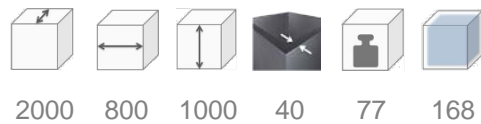

Pardärus

CHF
5700