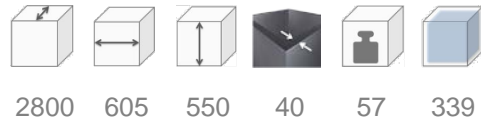

Aluminiumholzlager

Typ						CHF
offen	1800	400	1200	23	●	1650
geschl.	1800	400	1200	41	●	2250

Cortenholzlager

Typ						CHF
offen	1800	400	1200	154	—	1280
geschl.	1800	400	1200	240	—	1980

Optionen:

● Standard

○ optional

— nicht verfügbar

Elegant

Swiss made
Mein Topf.ch

CHF
5850

Grande Tree

CHF
8530

Hochbeet