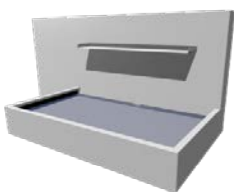

Pardärus

CHF
5700