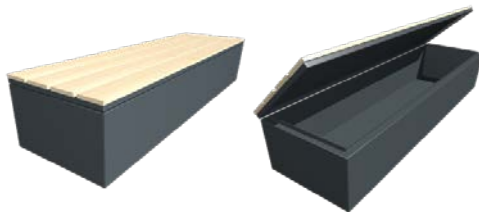

				CHF
900	900	400	125	3995

Rundlounge

			CHF
800	500	125	2960

Rundfeuerwok

			CHF
1000	400	145	4040

Ethanol Cheminée

				CHF
1200	250	800	60	3280

Aluminium-Lounge

Typ

						CHF
Sessel	800	800	630	20	●	2560
Bank	1600	800	630	40	●	3850
Tisch	1000	600	350	15	●	1350

Kissenbox

Typ

						CHF
Kissenbox	1800	500	450	45	●	3500

Geräteschrank

Typ

						CHF
Gerätesch.	1600	600	1800	82	●	3500