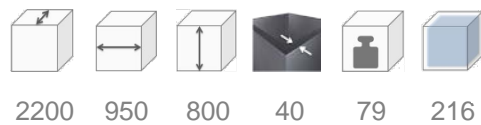

Greenwater

CHF
5450

Optionen:

● Standard

○ optional

— nicht verfügbar