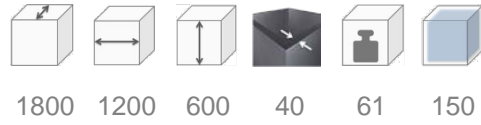

Aluminiumholzlager

Typ						CHF
offen	1800	400	1200	23	●	1650
geschl.	1800	400	1200	41	●	2250

Cortenholzlager

Typ						CHF
offen	1800	400	1200	154	—	1280
geschl.	1800	400	1200	240	—	1980

Optionen:

● Standard

○ optional

— nicht verfügbar

Elegant

Swiss made
Mein Topf.ch

CHF
5850

Grande Tree

CHF
8530

Hochbeet