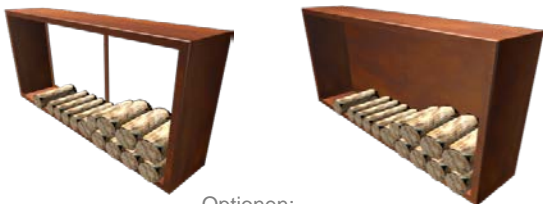

Aluminiumholzlager

Typ						CHF
offen	1800	400	1200	23	●	1650
geschl.	1800	400	1200	41	●	2250

Cortenholzlager

Typ						CHF
offen	1800	400	1200	154	—	1280
geschl.	1800	400	1200	240	—	1980

Optionen:

● Standard