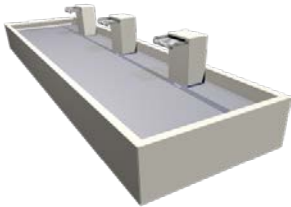

○ optional

— nicht verfügbar

Elegant

Swiss made
Mein Topf.ch

CHF
5850

Grande Tree

CHF
8530

Hochbeet