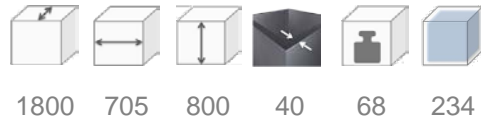

Aluminiumholzlager

Typ						CHF
offen	1800	400	1200	23	●	1650
geschl.	1800	400	1200	41	●	2250

Cortenholzlager

Typ						CHF
offen	1800	400	1200	154	—	1280
geschl.	1800	400	1200	240	—	1980

Optionen:

● Standard

○ optional

— nicht verfügbar

Elegant

Swiss made
Mein Topf.ch

CHF
5850

Grande Tree

CHF
8530

Hochbeet