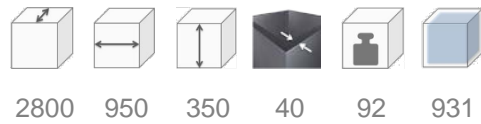

Treno

CHF
7500